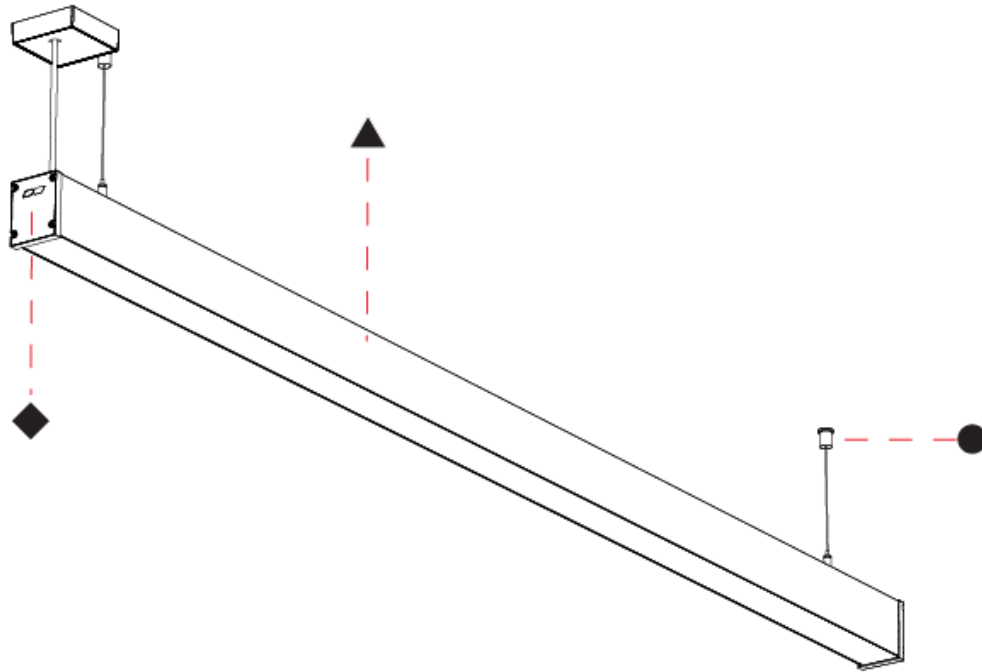

## SLIDER STRAIGHT IP54 SUSPENSION

A300931-

PROJECT	_____
TYPE	_____
SPECIFIER	_____
QUANTITY	_____
DATE	_____

A

PROJECT	_____
TYPE	_____
SPECIFIER	_____
QUANTITY	_____
DATE	_____