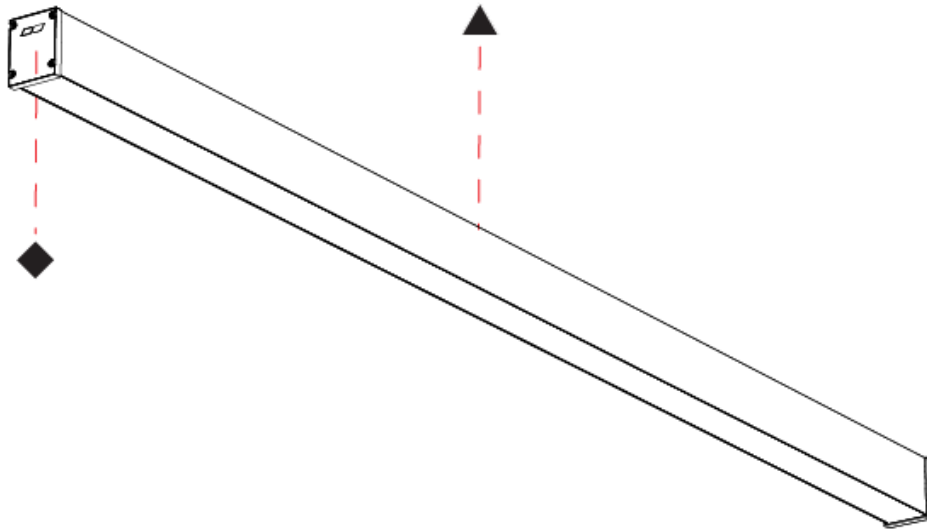

## SLIDER STRAIGHT IP54 SURFACE

A3D385-

PROJECT

TYPE

SPECIFIER

QUANTITY

DATE